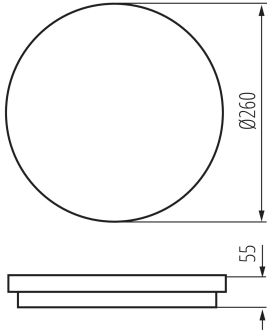

33345 BENO 24W NW-O-SE GR

Stropné LED svietidlo