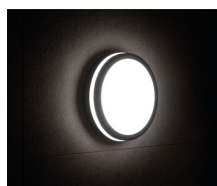

Stropné LED svietidlo

Svietidlá Kanlux BENO majú jedinečný dizajn a výnimočný svetelný efekt. Boli vytvorené na individuálnu objednávku spoločnosti Kanlux a ich návrhy sme zaregistrovali na patentovom úrade. Kanlux BENO LED majú vysokú odolnosť voči poveternostným podmienkam (stupeň krytia IP54), rýchla a jednoduchá montáž na strop alebo stenu a senzor pohybu s možnosťou regulácie. Kanlux BENO LED je multifunkčné svietidlo, ktoré vzhľadom k dizajnu a jeho technickým aspektom môžeme použiť prakticky na akomkoľvek mieste.

VŠEOBECNÉ ÚDAJE:

Farba: grafit

Miesto montáže: k usadeniu na stenu, k usadeniu na strop

Miesto používania: vo vnútri a vonku

Minimálna vzdialenosť od osvetľovaného objektu : 0,5m

Možnosť spolupráce so stmievačom: nie

Maximálny výkon [W]: 24

Trieda ochrany proti zásahu el. prúdom : II

Materiál difúzora: plast

Typ diódy: LED SMD

Svetelný tok svietidla [lm]: 1920

Užitočný svetelný tok svetelného zdroja svetla Φ_{use} [lm] : 2900