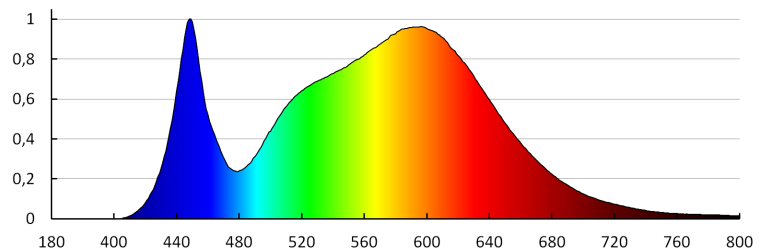

Svetelná účinnosť lampy [lm/W]: 80

Rozpätie teploty prostredia, na ktorú môže byť výrobok vystavený [°C]: -15÷35

Materiál korpusu: plast

Typ snímača: mikrovlnný

Typ pripojenia: samosvorná svorkovnica

Rozpätie priemerov používaných vodičov [mm²]: 0,5÷1,5

Doba činnosti snímača [sekunda-minúta]: 5-5

Doba nahrievania lampy [s]: ≤1

Doba zapnutia lampy [s]: ≤0,5

Pracovná frekvencia snímača [MHz]: 5800

Nastavenie úrovne intenzity osvetlenia, pri ktorom snímač deteguje pohyb [lx]: 2/10/50/off

Stupeň IP: 54

Dosah čidla [m]: max 4.5

Kształt: okrúhly