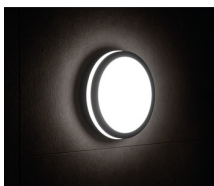

Stropné LED svietidlo

Svietidlá Kanlux BENO majú jedinečný dizajn a výnimočný svetelný efekt. Boli vytvorené na individuálnu objednávku spoločnosti Kanlux a ich návrhy sme zaregistrovali na patentovom úrade. Kanlux BENO LED majú vysokú odolnosť voči poveternostným podmienkam (stupeň krytia IP54), rýchla a jednoduchá montáž na strop alebo stenu a senzor pohybu s možnosťou regulácie. Kanlux BENO LED je multifunkčné svietidlo, ktoré vzhľadom k dizajnu a jeho technickým aspektom môžeme použiť prakticky na akomkoľvek mieste.

VŠEOBECNÉ ÚDAJE:

Farba: biela

Miesto montáže: k usadeniu na stenu, k usadeniu na strop

Miesto používania: vo vnútri a vonku

Minimálna vzdialenosť od osvetľovaného objektu : 0,5m

Možnosť spolupráce so stmievačom: nie