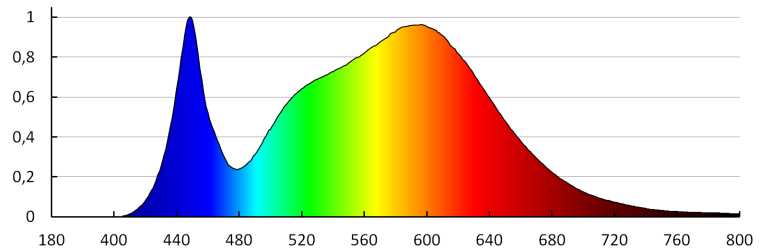

Uhol svietenia [°]: 110

Svetelná účinnosť lampy [lm/W]: 86

Rozpätie teploty prostredia, na ktorú môže byť výrobok vystavený [°C]: -15÷35

Materiál korpusu: plast

Typ snímača: mikrovlnný

Typ pripojenia: samosvorná svorkovnica

Rozpätie priemerov používaných vodičov [mm²]: 0,5÷1,5

Doba činnosti snímača [sekunda-minúta]: 5-5

Doba nahrievania lampy [s]: ≤1

Doba zapnutia lampy [s]: ≤0,5

Pracovná frekvencia snímača [MHz]: 5800

Nastavenie úrovne intenzity osvetlenia, pri ktorom snímač deteguje pohyb [lx]: 2/10/50/off

Stupeň IP: 54

Dosah čidla [m]: max 4.5

Kształt: štvorcový