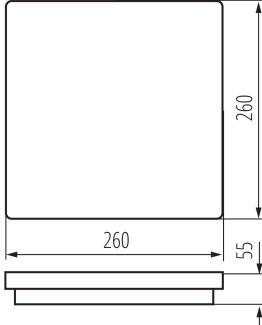

33346 BENO 24W NW-L-SE W

Stropné LED svietidlo