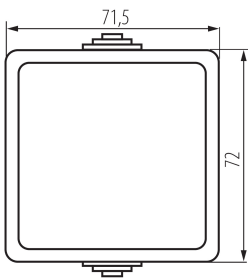

33498 TEKNO 05-1021-102 bi

Tlačítko

VŠEOBECNÉ ÚDAJE:

Farba: biela

Miesto montáže: k usadeniu na stenu

Podsvietenie: netýka sa

Dĺžka [mm]: 72

Výška [mm]: 72

TECHNICKÉ PARAMETRE:

Menovité napätie [V]: 250 AC

Materiál kontaktov: CuZn70

Typ svorky: skrutková svorka

Plast: ABS

Počet pák: 1

Menovitý prúd [AX]: 10

Stupeň IP: 54