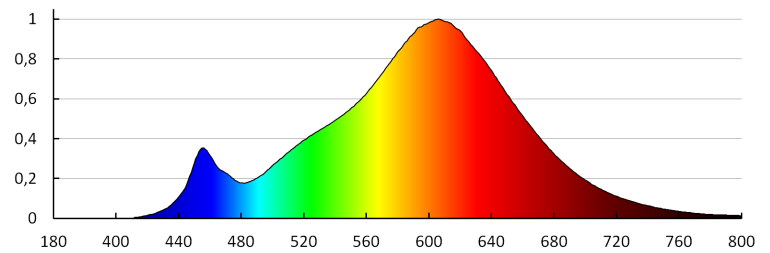

33641 S A60 9W E27 RGB CCT

Svetelný zdroj LED

Počet cyklov zap./vyp.: ≥ 25000

Menovitý uhol žiarenia [°]: 180

Svetelná účinnosť lampy [lm/W]: 90

Ukazovateľ predčasného ukončenia životnosti lampy: $< 5\%$ po 1000h

Kształt: Štandardné