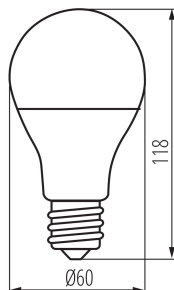

Svetelný zdroj LED

Moderný dom je dom inteligentný a funkčný. Žiarovky rady Kanlux SMART sú navrhnuté tak, aby mohla byť každá domácnosť taká. Ovládať ich môžete prostredníctvom mobilnej aplikácie pomocou Wi-Fi alebo Bluetooth. Žiarovky Kanlux SMART majú nasledujúce funkcie: stmievanie, plynulá zmena farby svetla (CCT) a farby (RGB), ktoré si môžete vybrať z palety 16 miliónov farieb. Vďaka funkciám, ako sú plány, biorytmy alebo zoskupenie s inými zariadeniami SMART, úspešne doma prispôbiate svetlo svojmu životu. Pre ešte väčšie pohodlie pri používaní môžete žiarovky Kanlux SMART ovládať pomocou hlasových príkazov (Google Assistant/Alexa). O Kanlux SMART zistíte viac na

www.kanluxsmart.com

VŠEOBECNÉ ÚDAJE:

Farba: biela

Lampa je určená na stmievanie : áno

Možnosť spolupráce so stmievačom: nie

Ovládanie: APP WiFi 2,4 GHz/BLE

Šírka [mm]: 60

Výška [mm]: 118

Priemer [mm]: 60

Hĺbka [mm]: 60

Obsah ortuti v lampe [mg]: 0

TECHNICKÉ PARAMETRE:

Menovité napätie [V]: 220-240 AC

Menovitá frekvencia [Hz]: 50

Menovitý výkon [W]: 9

Zdroj svetla: A60

Typ diódy: LED SMD

Celkový menovitý svetelný tok [lm]: 806

Užitočný svetelný tok svetelného zdroja svetla Φ_{use} [lm]: 806

Užitočný svetelný tok svetelného zdroja svetla Φ_{use} [lm]: v guli (360°)

Farba svetla: teplá biela, biela, studená biela, RGB

Náhradná teplota chromatickosti [K]: 2700-6500

Farbná konzistencia v MacAdamových elipsách: ≤ 6

Index podania farieb: 80

Menovitá životnosť lampy [h]: 15000