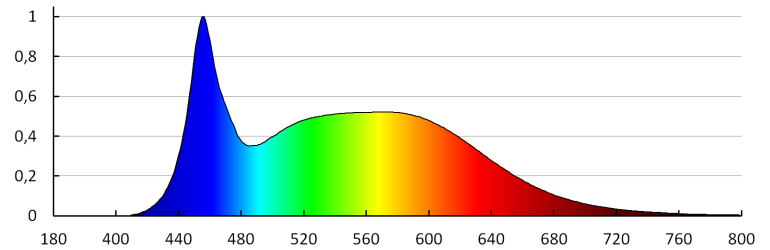

33641 S A60 9W E27 RGB CCT

Svetelný zdroj LED

Počet cyklov zap./vyp.: ≥ 25000

Menovitý uhol žiarenia [°]: 180

Svetelná účinnosť lampy [lm/W]: 90

Ukazovateľ predčasného ukončenia životnosti lampy: $< 5\%$ po 1000h

Kształt: Štandardné