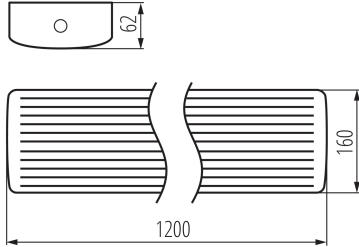

33891 MEBA LED 22-40W NW/WW

Lineárne LED svietidlo