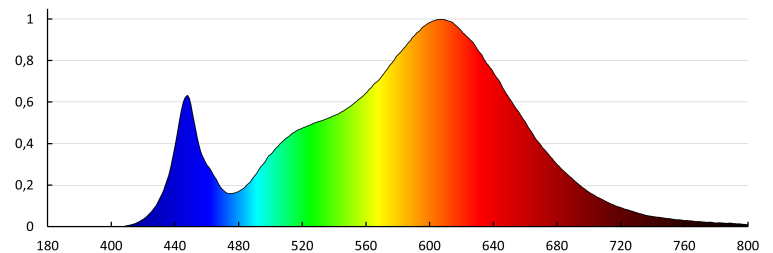

DODATOČNÉ INFORMÁCIE:

- •