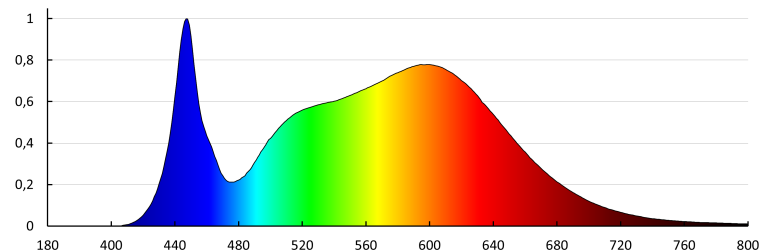

DODATOČNÉ INFORMÁCIE:

- •