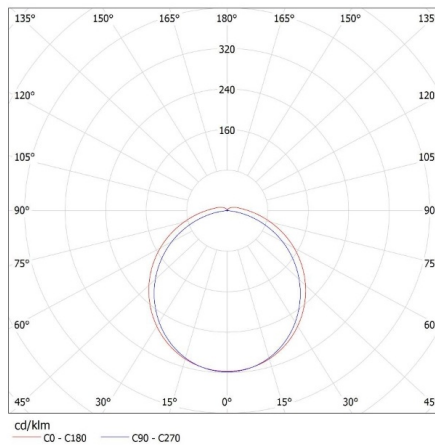

33891 MEBA LED 22-40W NW/WW

Lineárne LED svietidlo

KANLUX S.A. (kat 33891) MEBA LED 22-40W NW/WW (22W) / LDC (Polar)

Luminaire: KANLUX S.A. (kat 33891) MEBA LED 22-40W NW/WW (22W)
Lamps: 1 x MEBA LED 22W WW