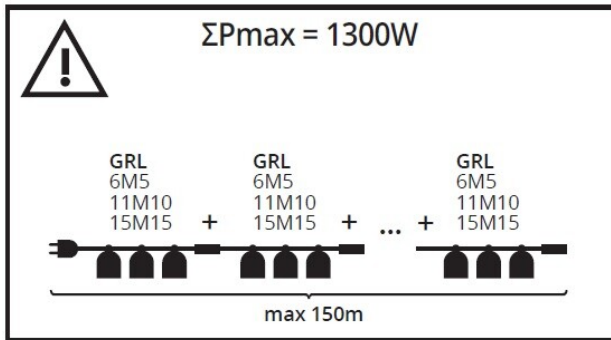

35750 GRL 6M5E27-B

Svetelná girlanda

PRÍSLUŠENSTVO

26046

ST45 LED 0,5W E27-NW

Svetelný zdroj určený pre girlandy Kanlux GRL, (26046)

26045

ST45 LED 0,5W E27-WW

Svetelný zdroj určený pre girlandy Kanlux GRL, (26045)

26039

ST45 LED 0,9W E27-BL

Žródło światła dedykowane do girland Kanlux GRL, (26039)

26048

ST45 LED 0,9W E27-GR

Žródło światła dedykowane do girland Kanlux GRL, (26048)

26049

ST45 LED 0,9W E27-RE

Žródło światła dedykowane do girland Kanlux GRL, (26049)