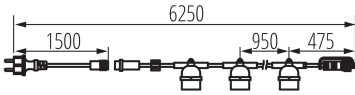

35750 GRL 6M5E27-B

Svetelná girlanda