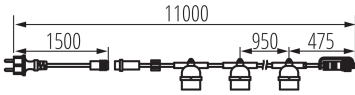

35754 GRL 11M10E27-B

Svetelná girlanda