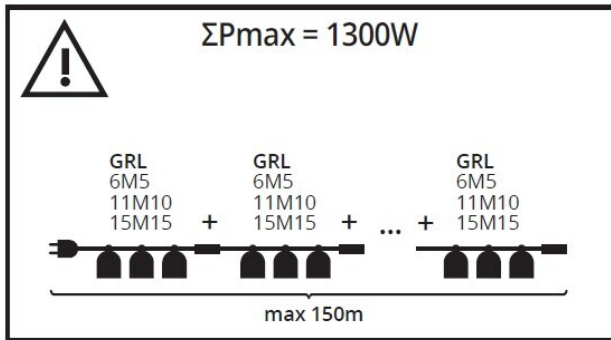

35754 GRL 11M10E27-B

Svetelná girlanda

PRÍSLUŠENSTVO

26046

ST45 LED 0,5W E27-NW

Svetelný zdroj určený pre girlandy Kanlux GRL, (26046)

26045

ST45 LED 0,5W E27-WW

Svetelný zdroj určený pre girlandy Kanlux GRL, (26045)

26039

ST45 LED 0,9W E27-BL

Źródło światła dedykowane do girland Kanlux GRL, (26039)

26048

ST45 LED 0,9W E27-GR

Źródło światła dedykowane do girland Kanlux GRL, (26048)

26049

ST45 LED 0,9W E27-RE

Źródło światła dedykowane do girland Kanlux GRL, (26049)