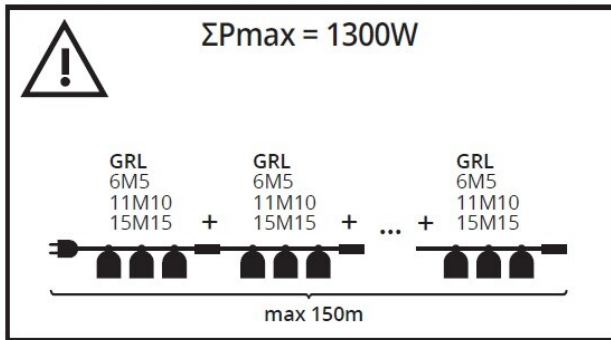

35758 GRL 15M15E27-B

Svetelná girlanda

PRÍSLUŠENSTVO

26046

ST45 LED 0,5W E27-NW

Svetelný zdroj určený pre girlandy Kanlux GRL, (26046)

26045

ST45 LED 0,5W E27-WW

Svetelný zdroj určený pre girlandy Kanlux GRL, (26045)

26039

ST45 LED 0,9W E27-BL

Žródło światła dedykowane do girland Kanlux GRL, (26039)

26048

ST45 LED 0,9W E27-GR

Žródło światła dedykowane do girland Kanlux GRL, (26048)

26049

ST45 LED 0,9W E27-RE

Žródło światła dedykowane do girland Kanlux GRL, (26049)