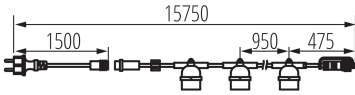

35758 GRL 15M15E27-B

Svetelná girlanda