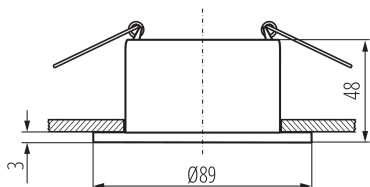

Ozdobný prsteň-komponent svetidla

Ø75 mm

Kanlux GLOZO je veľká rodina dekoratívnych prsteňov. Majú modulárne púzdro: základňu v dvoch tvaroch a farbách a reflektor v 4 farbách v matnom alebo lesklom. Dáva nám to veľa možností, ako usporiadať kombináciu rovnakých alebo rôznych farebných riešení.

VŠEOBECNÉ ÚDAJE:

Farba: čierna

Miesto montáže: na zabudovanie do stropu

Miesto používania: vo vnútri

Minimálna vzdialenosť od osvetľovaného objektu : 0,5m

dekoračný prsteň bez keramickej päťice : áno

Vymeniteľný zdroj svetla : áno

Výrobok nie je vhodný na zakrytie termoizolačným materiálom : áno

Šírka [mm]: 48

Priemer [mm]: 89

Montážny otvor [mm]: Ø75

TECHNICKÉ PARAMETRE:

Menovité napätie [V]: 12 AC; 12 DC; 220-240 AC

Maximálny výkon [W]: max 10

Trieda ochrany proti zásahu el. prúdom : II/III

Materiál korpusu: hliníková zliatina

Zdroj svetla: MR16/PAR16

Svetelný zdroj v súprave: nie

Päťica (Zdroj svetla): Gx5,3/GU10

Rozpätie teploty prostredia, na ktorú môže byť výrobok vystavený [°C]: 5÷25

Nastavenie uhlov svetidla : chýbajúce

Stupeň IP: 20

Kształt: okrúhly

DODATOČNÉ INFORMÁCIE:

- Dekoračný prsteň bez päťice