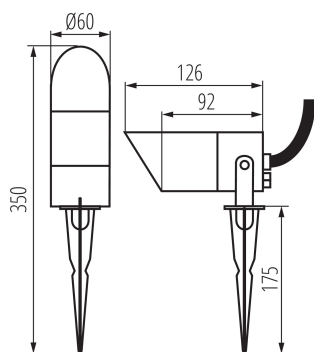

Záhradné svietidlo s vymeniteľným zdrojom svetla

IP
65

Novou edíciou Kanlux GRIBLO je model 7 GR, na použitie ako podsvietenie pre malé stromčeky, kríky, skalky alebo drobnú architektúru v záhrade. Kanlux GRIBLO 7 GR je ako jedno z mála svietidiel na trhu vybavené napájacím káblom so zástrčkou, ktorý je nielen pohodlný pre užívateľov, ale taktiež zodpovedá najnovšiemu štandardu pre prenosné záhradné svietidlá. Upevnenie svietidla k zemi je veľmi jednoduché pomocou "hrotu", ktorý zapichneme do zeme. Vymeniteľný svetelný zdroj a krytie IP65 sú jeho ďalšou prednosťou.

VŠEOBECNÉ ÚDAJE:

Farba: antracit

Miesto montáže: do zeme

Miesto používania: vo vnútri a vonku

Minimálna vzdialenosť od osvetľovaného objektu : 0,5m

Výška [mm]: 350

Priemer [mm]: 60

TECHNICKÉ PARAMETRE:

Pätica (Zdroj svetla): GU10

Rozpätie teploty prostredia, na ktorú môže byť výrobok vystavený [°C]: -20+35

Materiál korpusu: hliníková zliatina

Typ pripojenia: kábel ukončený zástrčkou

Dĺžka vodiča [m]: 1

Pohyblivé svietidlo s vertikálnym rozpätím [°]: 180

Stupeň IP: 65