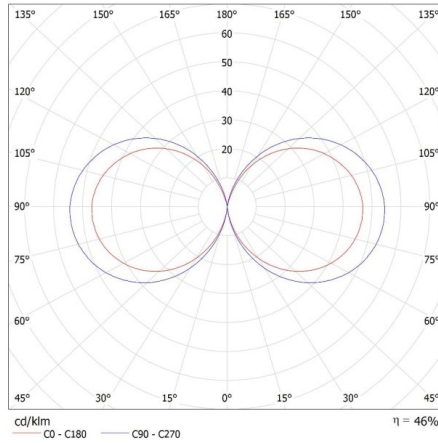

36540 PRESO 80 GR

Záhradné svietidlo s vymeniteľným zdrojom svetla

KANLUX S.A. (kat 36540) PRESO 80 GR + XLED / LDC (Polar)