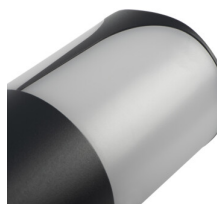

Záhradné svetidlo s vymeniteľným zdrojom svetla

IP
44

Kanlux PRESO je rodina 4 záhradných svetidiel, medzi ktorými nájdeme tri stĺpiky z výškou od 30 do 80 cm a ich dokonalým doplnkom je nástenné svetidlo. Vďaka špeciálnemu dizajnu, svetidlá svietia do strany, nie nahor, čo nám umožňuje správne nasvietiť požadované miesta. Profilované prevedenie tienidla zabraňuje zachytávaniu vody na povrchu svetidla. Celý rad záhradných svetidiel Kanlux PRESO je prispôsobený vymeniteľným svetelným zdrojom s päticou E27, preto si vhodnú intenzitu a farbu svetla môžeme zvoliť sami.

VŠEOBECNÉ ÚDAJE:

Farba: grafit

Miesto montáže: k zabudovaniu na zem

Miesto použitia: vo vnútri a vonku

Minimálna vzdialenosť od osvetľovaného objektu : 0,5m

RAL: 7016

Vymeniteľný zdroj svetla: áno

Výška [mm]: 800

Svetelný zdroj v súprave: nie

Pätica (Zdroj svetla): E27

Rozpätie teploty prostredia, na ktorú môže byť výrobok vystavený [°C]: -20+35

Materiál korpusu: hliníková zliatina

Typ pripojenia: skrutková svorkovnica

Rozpätie priemerov používaných vodičov [mm²]: 1,5

Stupeň IP: 44

36540 PRESO 80 GR

Záhradné svietidlo s vymeniteľným zdrojom svetla

KANLUX S.A. (kat 36540) PRESO 80 GR + XLED / LDC (Polar)

Luminaire: KANLUX S.A. (kat 36540) PRESO 80 GR + XLED
Lamps: 1 x XLED A60 10W-WW-M