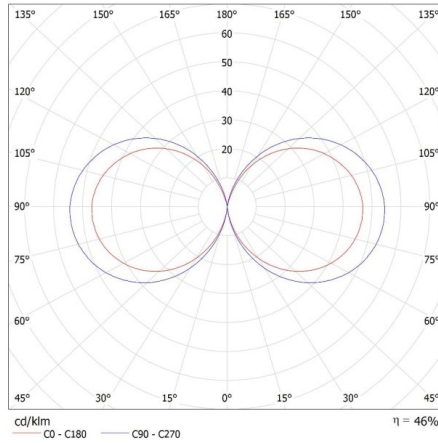

36541 PRESO 50 GR

Záhradné svietidlo s vymeniteľným zdrojom svetla

KANLUX S.A. (kat 36541) PRESO 50 GR + XLED / LDC (Polar)