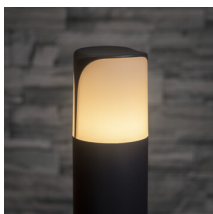

Záhradné svietidlo s vymeniteľným zdrojom svetla

IP
44

Kanlux PRESO je rodina 4 záhradných svietidiel, medzi ktorými nájdeme tri stĺpiky z výškou od 30 do 80 cm a ich dokonalým doplnkom je nástenné svietidlo. Vďaka špeciálnemu dizajnu, svietidlá svietia do strany, nie nahor, čo nám umožňuje správne nasvietiť požadované miesta. Profilované prevedenie tienidla zabraňuje zachytávaniu vody na povrchu svietidla. Celý rad záhradných svietidiel Kanlux PRESO je prispôsobený vymeniteľným svetelným zdrojom s päticou E27, preto si vhodnú intenzitu a farbu svetla môžeme zvoliť sami.

VŠEOBECNÉ ÚDAJE:

Farba: grafit

Miesto montáže: k zabudovaniu na zem

Miesto použitia: vo vnútri a vonku

Minimálna vzdialenosť od osvetľovaného objektu : 0,5m

RAL: 7016

Vymeniteľný zdroj svetla: áno

Výška [mm]: 500