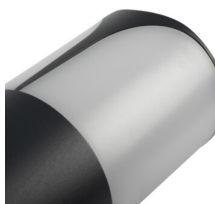

Záhradné svetidlo s vymeniteľným zdrojom svetla

IP
44

Kanlux PRESO je rodina 4 záhradných svetidiel, medzi ktorými nájdeme tri stĺpiky z výškou od 30 do 80 cm a ich dokonalým doplnkom je nástenné svetidlo. Vďaka špeciálnemu dizajnu, svetidlá svietia do strany, nie nahor, čo nám umožňuje správne nasvietiť požadované miesta. Profilované prevedenie tienidla zabraňuje zachytávaniu vody na povrchu svetidla. Celý rad záhradných svetidiel Kanlux PRESO je prispôsobený vymeniteľným svetelným zdrojom s päticou E27, preto si vhodnú intenzitu a farbu svetla môžeme zvoliť sami.

VŠEOBECNÉ ÚDAJE:

Farba: grafit

Miesto montáže: k zabudovaniu na zem

Miesto použitia: vo vnútri a vonku

Minimálna vzdialenosť od osvetľovaného objektu : 0,5m

RAL: 7016

Vymeniteľný zdroj svetla: áno

Výška [mm]: 300

Svetelný zdroj v súprave: nie

Pätica (Zdroj svetla): E27

Rozpätie teploty prostredia, na ktorú môže byť výrobok vystavený [°C]: -20+35

Materiál korpusu: hliníková zliatina

Typ pripojenia: skrutková svorkovnica

Rozpätie priemerov používaných vodičov [mm²]: 1,5

Stupeň IP: 44

36542 PRESO 30 GR

Záhradné svietidlo s vymeniteľným zdrojom svetla

KANLUX S.A. (kat 36542) PRESO 30 GR + XLED / LDC (Polar)

Luminaire: KANLUX S.A. (kat 36542) PRESO 30 GR + XLED
Lamps: 1 x XLED A60 10W-WW-M