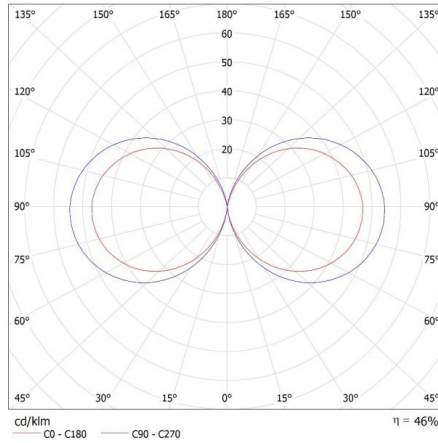

36542 PRESO 30 GR

Záhradné svietidlo s vymeniteľným zdrojom svetla

KANLUX S.A. (kat 36542) PRESO 30 GR + XLED / LDC (Polar)