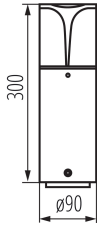

36542 PRESO 30 GR

Záhradné svietidlo s vymeniteľným zdrojom svetla