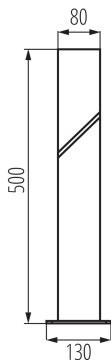

36546 LAVEN 50 GR

Záhradné svietidlo s vymeniteľným zdrojom svetla