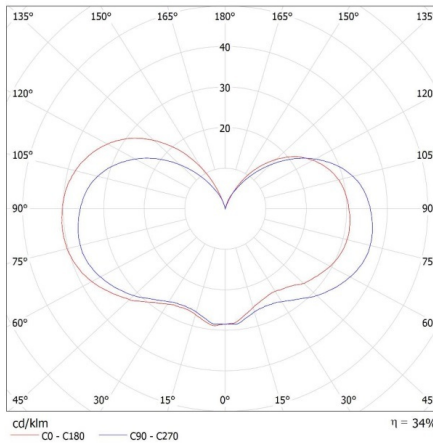

36546 LAVEN 50 GR

Záhradné svietidlo s vymeniteľným zdrojom svetla

KANLUX S.A. (kat 36546) LAVEN 50 GR + XLED / LDC (Polar)