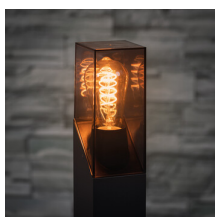

Záhradné svietidlo s vymeniteľným zdrojom svetla

IP  
44

unique  
LIGHT  
effect

Kanlux LAVEN je výnimočné elegantné vonkajšie osvetlenie. Tieto záhradné svietidlá majú jedinečný dizajn založený na dymovom tienidle spojenom so zvyškom svietidla diagonálnou líniou. Ich jedinečný štýl podčiarknu filamentové LED svetelné zdroje – najmä v teplej farbe. Lem na základni stĺpikov Kanlux LAVEN uľahčuje upevnenie lampy k zemi. V rodine týchto svietidiel máme dva stĺpiky: 50 a 80 cm a dve nástenné svietidlá, z nich jedno (SE) má vstavaný pohybový a súmrakový senzor.