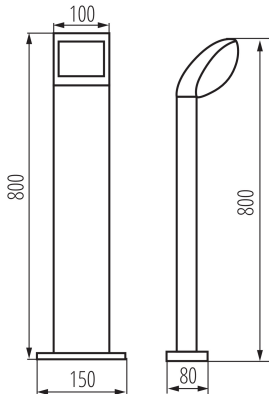

Šírka [mm]: 80

Výška [mm]: 800

Integrovaný LED zdroj svetla: áno

TECHNICKÉ PARAMETRE:

Menovité napätie [V]: 220-240 AC

Menovitá frekvencia [Hz]: 50

Maximálny výkon [W]: 7

Trieda ochrany proti zásahu el. prúdom: I

Materiál difúzora: plast

Typ diódy: LED SMD

Svetelný tok [lm]: 540

Užitočný svetelný tok svetelného zdroja svetla Φ_{use} [lm]: 870

Užitočný svetelný tok svetelného zdroja svetla Φ_{use} [lm]: v guli (360°)

Rozpätie teploty prostredia, na ktorú môže byť výrobok vystavený [°C]: -20+35

Materiál korpusu: hliníková zliatina

Typ pripojenia: skrutková svorkovnica

36571 ABETE LED 80 GR

Záhradné svietidlo LED

Stupeň IP: 44