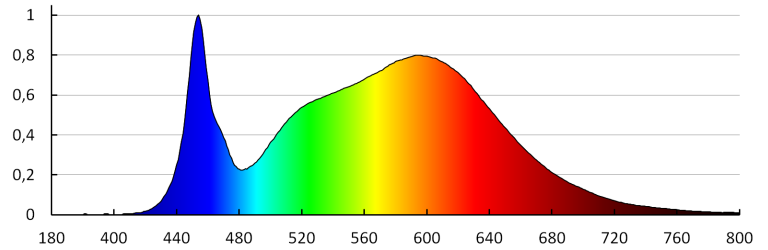

Stupeň IP: 44