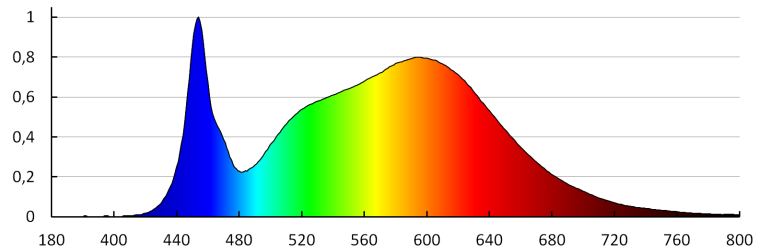

**Svetelný tok [lm]:** 540

**Užitočný svetelný tok svetelného zdroja svetla  $\Phi_{use}$  [lm] :** 870

**Užitočný svetelný tok svetelného zdroja svetla  $\Phi_{use}$  [lm] :** v guli (360°)

**Farba svetla:** biela

**Doba činnosti snímača [sekunda-minúta]:** 10-5

**uhol snímača [°]:** 110

**Nastavenie úrovne intenzity osvetlenia, pri ktorom snímač deteguje pohyb [lx]:** 10-2000

**Stupeň IP:** 44

**Dosah čidla [m]:** max 12