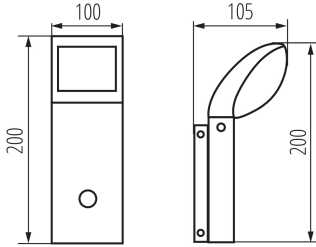

## 36573 ABETE LED EL 20 SE-GR

Záhradné svietidlo LED

**Rozpätie teploty prostredia, na ktorú môže byť výrobok vystavený [°C]:** -20+35

**Materiál korpusu:** hliníková zliatina

**Typ snímača:** PIR

**Typ pripojenia:** skrutková svorkovnica