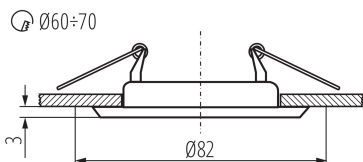

Ozdobný prsteň-komponent svetidla

Kanlux ARGUS II sú ozdobné prstene, ktoré imitujú oblúbené očka Kanlux ARGUS. Rozmanitosť tvarov a farieb znamená, že každý milovník klasiky si nájde to svoje. Môžeme použiť držiak, ktorý bude pasovať na päťicu GU10 alebo GX5,3, čo umožňuje použitie svetelných zdrojov prispôbených pripravenej inštalácii.

VŠEOBECNÉ ÚDAJE:

Farba: chróm

Povinnosť používania samotienených lúčov: áno

Miesto montáže: na zabudovanie do stropu

Miesto používania: vo vnútri

Minimálna vzdialenosť od osvetľovaného objektu: 0,5m

dekoratívny prsteň bez keramickej päťice: áno

Výrobok nie je vhodný na zakrytie termoizolačným materiálom: áno

Výška [mm]: 34

Priemer [mm]: 82

Montážny otvor [mm]: Ø60-70

TECHNICKÉ PARAMETRE:

Menovité napätie [V]: 12 AC; 12 DC; 220-240 AC

Maximálny výkon [W]: max 10

Trieda ochrany proti zásahu el. prúdom: II/III

Zdroj svetla: MR16/PAR16

Svetelný zdroj v súprave: nie

Päťica (Zdroj svetla): Gx5,3/GU10

Rozpätie teploty prostredia, na ktorú môže byť výrobok vystavený [°C]: 5÷25

Materiál korpusu: oceľ

Nastavenie uhlov svetidla: chýbajúce

Stupeň IP: 20

Kształt: okrúhly