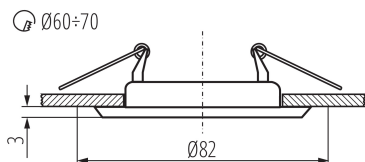

Ozdobný prsteň-komponent svetidla

Kanlux ARGUS II sú ozdobné prstene, ktoré imitujú oblúbené očka Kanlux ARGUS. Rozmanitosť tvarov a farieb znamená, že každý milovník klasiky si nájde to svoje. Môžeme použiť držiak, ktorý bude pasovať na päťicu GU10 alebo GX5,3, čo umožňuje použitie svetelných zdrojov prispôbených pripravenej inštalácii.

VŠEOBECNÉ ÚDAJE:

Farba: matný chróm

Povinnosť používania samotienených lúčov: áno

Miesto montáže: na zabudovanie do stropu

Miesto používania: vo vnútri

Minimálna vzdialenosť od osvetľovaného objektu: 0,5m

dekoratívny prsteň bez keramickej päťice: áno

Výrobok nie je vhodný na zakrytie termoizolačným materiálom: áno

Výška [mm]: 34

Priemer [mm]: 82

Montážny otvor [mm]: Ø60-70

TECHNICKÉ PARAMETRE:

Menovité napätie [V]: 12 AC; 12 DC; 220-240 AC

Maximálny výkon [W]: max 10

Trieda ochrany proti zásahu el. prúdom: II/III

Zdroj svetla: MR16/PAR16

Svetelný zdroj v súprave: nie

Päťica (Zdroj svetla): Gx5,3/GU10

Rozpätie teploty prostredia, na ktorú môže byť výrobok vystavený [°C]: 5÷25

Materiál korpusu: oceľ

Nastavenie uhlov svetidla: chýbajúce

Stupeň IP: 20

Kształt: okrúhly