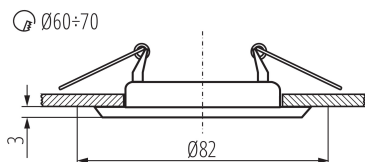

Ozdobný prsteň-komponent svetidla

Kanlux ARGUS II sú ozdobné prstene, ktoré imitujú oblúbené očka Kanlux ARGUS. Rozmanitosť tvarov a farieb znamená, že každý milovník klasiky si nájde to svoje. Môžeme použiť držiak, ktorý bude pasovať na päťicu GU10 alebo GX5,3, čo umožňuje použitie svetelných zdrojov prispôbených pripravenej inštalácii.

VŠEOBECNÉ ÚDAJE:

Farba: biela

Povinnosť používania samotienených lúčov: áno

Miesto montáže: na zabudovanie do stropu

Miesto používania: vo vnútri

Minimálna vzdialenosť od osvetľovaného objektu: 0,5m

dekoratívny prsteň bez keramickej päťice: áno

Výrobok nie je vhodný na zakrytie termoizolačným materiálom: áno

Výška [mm]: 34

Priemer [mm]: 82

Montážny otvor [mm]: Ø60-70

TECHNICKÉ PARAMETRE:

Menovité napätie [V]: 12 AC; 12 DC; 220-240 AC

Maximálny výkon [W]: max 10

Trieda ochrany proti zásahu el. prúdom: II/III

Zdroj svetla: MR16/PAR16

Svetelný zdroj v súprave: nie

Päťica (Zdroj svetla): GX5,3/GU10

Rozpätie teploty prostredia, na ktorú môže byť výrobok vystavený [°C]: 5÷25

Materiál korpusu: oceľ

Nastavenie uhlov svetidla: chýbajúce

Stupeň IP: 20

Kształt: okrúhly