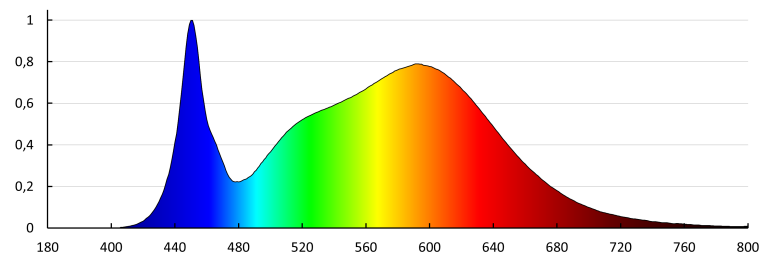

BLINGO 38W 4560 60NW	BLINGO 38W 4560 120NW	BLINGO TN38W 6060 NW	BLINGO TUN48W 6060 NW	BLINGO IPRN38W 6060NW	BLINGO IP65 40W 60NW
INDEX	37176	37177	33177	33179	33174	37279
SPN PANEL 120	37336	✓				
SPN PANEL 60-62	37335	✓	✓	✓	✓	✓
CLIPS PANEL 120	37338	✓				
CLIPS PANEL 60-62	37337	✓	✓	✓	✓	✓
ADTR 6060 B	27615	✓	✓	✓		
ADTR 6060 SR	27610	✓	✓	✓		
ADTR 6060 W	27613	✓	✓	✓		
ADTR-S 6060 W	27616	✓	✓	✓		
ADTR 12030 B	27614	✓				
ADTR 12030 SR	27612	✓				
ADTR 12030 W	27611	✓				
ADTR-H 6060 B	29845	✓	✓	✓	✓	✓
ADTR-H 6060 SR	29844	✓	✓	✓	✓	✓
ADTR-H 6060 W	29843	✓	✓	✓	✓	✓
ADTR-S-H 6060 W	27617	✓	✓	✓	✓	✓
ADTR-H 76MM 6060 W	33398	✓	✓	✓	✓	✓
ADTR-H 12030 B	33391	✓				
ADTR-H 12030 SR	33392	✓				
ADTR-H 12030 W	33390	✓				
ADTR-H 6262 W	33435					

Užitočný svetelný tok svetelného zdroja svetla Φ_{use} [lm] : v guli (360°)

Farba svetla: biela

Náhradná teplota chromatickosti [K]: 4000

Farbná konzistencia v MacAdamových elipsách : 6

Index podania farieb: 80

Životnosť [h]: 50000

Koeficient zachovania svetelného toku po skončení menovitého obdobia trvácnosti: L70B50

Počet cyklov zap./vyp.: ≥ 50000

Uhol svietenia [°]: 115

Svetelná účinnosť lampy [lm/W]: 120

Rozpätie teploty prostredia, na ktorú môže byť výrobok vystavený [°C]: 5÷25

Rozpätie priemerov používaných vodičov [mm²]: 1-2,5

Stupeň IP: 20

Kształt: štvorcový

DODATOČNÉ INFORMÁCIE:

- 5-ročná záruka podľa podmienok vyhlásenia o záruke, ktoré je dostupné na webovej stránke