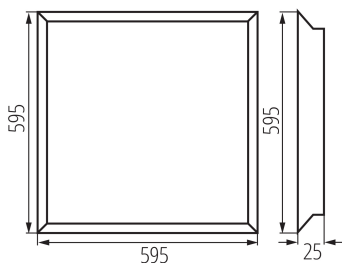

Vstavaný LED panel

5-ročná záruka podľa podmienok vyhlásenia o záruke, ktoré je dostupné na [webovej stránke](#)

Kanlux BLINGO LED sú panely typu backlight. Sú vybavené prepojovacou krabicou s rýchlospojkou, ktorá umožňuje prepojenie panelov medzi sebou a taktiež urýchľuje ich montáž. V paneloch Kanlux BLINGO LED je použitý integrovaný napájací zdroj, vďaka ktorému ich môžeme umiestniť do rámečka Kanlux ADTR a vykonávať povrchovú montáž panelov. Panely Kanlux BLINGO LED majú drážkovaný rámeček a vyznačujú sa mimoriadnou svetelnou účinnosťou.

VŠEOBECNÉ ÚDAJE:

Farba: biela

Miesto montáže: na zabudovanie do stropu

Miesto používania: vo vnútri

Minimálna vzdialenosť od osvetľovaného objektu : 0,5m

Možnosť spolupráce so stmievačom: nie

Výrobok nie je vhodný na zakrytie termoizolačným materiálom : áno

Zdroj v súprave: áno

Dĺžka [mm]: 595

Šírka [mm]: 595

Výška [mm]: 25

Obsah ortuti v lampe [mg]: 0

Integrovaný LED zdroj svetla : áno

Photobiological safety: RG1

TECHNICKÉ PARAMETRE:

Menovité napätie [V]: 220-240 AC

Menovitá frekvencia [Hz]: 50

Účinník: 0.92

Maximálny výkon [W]: 34

Trieda ochrany proti zásahu el. prúdom : I

Materiál difúzora: plast

Materiál korpusu: oceľ

Materiál panela/rámika: oceľ

Typ diódy: LED SMD

Svetelný tok svietidla [lm]: 4080