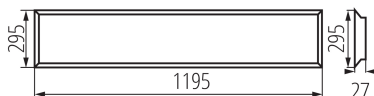

Vstavaný LED panel

5-ročná záruka podľa podmienok vyhlásenia o záruke, ktoré je dostupné na [webovej stránke](#)

Kanlux BLINGO LED sú panely typu backlight. Sú vybavené prepojovacou krabicou s rýchlospojkou, ktorá umožňuje prepojenie panelov medzi sebou a taktiež urýchľuje ich montáž. V paneloch Kanlux BLINGO LED je použitý integrovaný napájací zdroj, vďaka ktorému ich môžeme umiestniť do rámečka Kanlux ADTR a vykonávať povrchovú montáž panelov. Panely Kanlux BLINGO LED majú drážkovaný rámeček a vyznačujú sa mimoriadnou svetelnou účinnosťou.

VŠEOBECNÉ ÚDAJE:

Farba: biela

Miesto montáže: na zabudovanie do stropu

Miesto používania: vo vnútri

Minimálna vzdialenosť od osvetľovaného objektu : 0,5m

Možnosť spolupráce so stmievačom: nie

Výrobok nie je vhodný na zakrytie termoizolačným materiálom : áno

Zdroj v súprave: áno

Dĺžka [mm]: 1195

Šírka [mm]: 295

Výška [mm]: 27

Obsah ortuti v lampe [mg]: 0

Integrovaný LED zdroj svetla : áno

Photobiological safety: RG1

TECHNICKÉ PARAMETRE:

Menovité napätie [V]: 220-240 AC

Menovitá frekvencia [Hz]: 50

Účinník: 0.92

Maximálny výkon [W]: 34

Trieda ochrany proti zásahu el. prúdom : I

Materiál difúzora: plast

Materiál korpusu: oceľ

Materiál panela/rámika: oceľ

Typ diódy: LED SMD

Svetelný tok svietidla [lm]: 4080