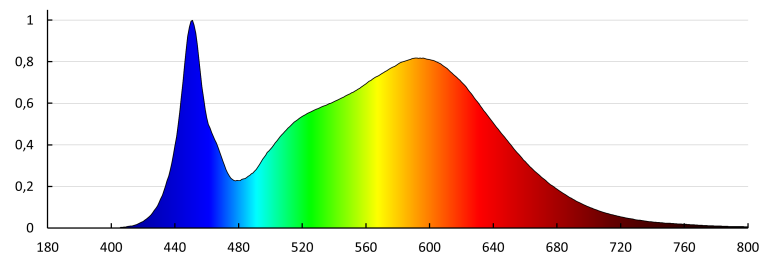

BLINGO 38W 4560 60NW	BLINGO 38W 4560 120NW	BLINGO TN38W 6060 NW	BLINGO TUN48W 6060 NW	BLINGO IPRN38W 6060NW	BLINGO IP65 40W 60NW
	INDEX	37176	37177	33177	33179	33174	37279
SPN PANEL 120	37336		✓				
SPN PANEL 60-62	37335	✓		✓	✓	✓	✓
CLIPS PANEL 120	37338		✓				
CLIPS PANEL 60-62	37337	✓		✓	✓	✓	✓
ADTR 6060 B	27615	✓		✓	✓		
ADTR 6060 SR	27610	✓		✓	✓		
ADTR 6060 W	27613	✓		✓	✓		
ADTR-S 6060 W	27616	✓		✓	✓		
ADTR 12030 B	27614		✓				
ADTR 12030 SR	27612		✓				
ADTR 12030 W	27611		✓				
ADTR-H 6060 B	29845	✓		✓	✓	✓	✓
ADTR-H 6060 SR	29844	✓		✓	✓	✓	✓
ADTR-H 6060 W	29843	✓		✓	✓	✓	✓
ADTR-S-H 6060 W	27617	✓		✓	✓	✓	✓
ADTR-H 76MM 6060 W	33398	✓		✓	✓	✓	✓
ADTR-H 12030 B	33391		✓				
ADTR-H 12030 SR	33392		✓				
ADTR-H 12030 W	33390		✓				
ADTR-H 6262 W	33435						

Užitočný svetelný tok svetelného zdroja svetla Φ_{use} [lm] : v guli (360°)

Farba svetla: biela

Náhradná teplota chromatickosti [K]: 4000

Farbná konzistencia v MacAdamových elipsách : 6

Index podania farieb : 80

Životnosť [h]: 50000

Koeficient zachovania svetelného toku po skončení menovitého obdobia trvácnosti: L70B50

Počet cyklov zap./vyp.: ≥ 50000

Uhol svietenia [°]: 115

Svetelná účinnosť lampy [lm/W]: 120

Rozpätie teploty prostredia, na ktorú môže byť výrobok vystavený [°C]: 5÷25

Rozpätie priemerov používaných vodičov [mm²]: 1-2,5

Stupeň IP: 20

Kształt: obdĺžnikový

DODATOČNÉ INFORMÁCIE:

- 5-ročná záruka podľa podmienok vyhlásenia o záruke, ktoré je dostupné na webovej stránke