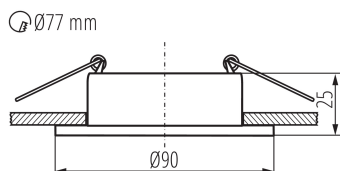

Ozdobný prsteň-komponent svietidla

Kanlux FELINE DSO sú okrúhle elegantné stropné očká. K dispozícii je 6 rôznych farebných prevedení, ktoré môžete zladiť s interiérom, kde sa stanú viditeľnou dekoráciou.

VŠEOBECNÉ ÚDAJE:

Farba: biela

Miesto montáže: na zabudovanie do stropu

Miesto používania: vo vnútri

Minimálna vzdialenosť od osvetľovaného objektu : 0,5m

dekoratívny prsteň bez keramickej päťice : áno

Vymeniteľný zdroj svetla : áno

Výrobok nie je vhodný na zakrytie termoizolačným materiálom : áno

Výška [mm] : 25

Priemer [mm] : 90

Montážny otvor [mm] : Ø77

TECHNICKÉ PARAMETRE:

Menovité napätie [V] : 12 AC; 12 DC; 220-240 AC

Maximálny výkon [W] : max 10

Trieda ochrany proti zásahu el. prúdom : II/III

Materiál korpusu: hliníková zliatina

Zdroj svetla: MR16/PAR16

Svetelný zdroj v súprave: nie

Päťica (Zdroj svetla): Gx5,3/GU10

Rozpätie teploty prostredia, na ktorú môže byť výrobok vystavený [°C] : 5÷25

Nastavenie uhlov svietidla : chýbajúce

Stupeň IP: 20

Kształt: okrúhly

DODATOČNÉ INFORMÁCIE:

- Dekoratívny prsteň bez päťice