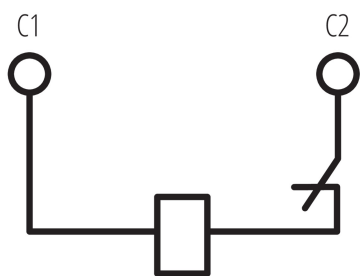

## 38512 KMCCB-400A/RL/R

Nadpěťová spoušť

**5-ročná záruka podľa podmienok vyhlásenia o záruke, ktoré je dostupné na [webovej stránke](#)**

Napěťová spoušť pre kompaktné ističe, vhodný pre všetky modely vo veľkosti puzdra 400A. Inštalácia na pravú stranu.