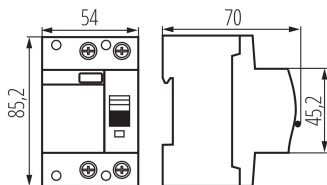

## 38535 KRD10-2/63/100-B

Prúdový chránič, 2P

### VŠEOBECNÉ ÚDAJE:

**Farba:** biela

**Miesto montáže:** na szynę TH35

**Norma:** PN-EN 61008-1

**Dĺžka [mm]:** 70

**Šírka [mm]:** 54

**Výška [mm]:** 85