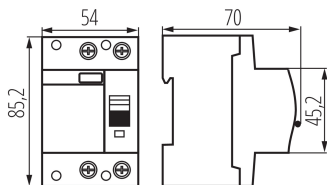

38536 KRD10-2/25/300-B

Prúdový chránič, 2P

VŠEOBECNÉ ÚDAJE:

Farba: biela

Miesto montáže: na szynę TH35

Norma: PN-EN 61008-1

Dĺžka [mm]: 70

Šírka [mm]: 54

Výška [mm]: 85

TECHNICKÉ PARAMETRE:

Menovité napätie [V]: 230 AC

Menovitý prúd [A]: 25

Menovitá frekvencia [Hz]: 50

Rozpätie teploty prostredia, na ktorú môže byť výrobok vystavený [°C]: -25÷40

Rozpätie priemerov používaných vodičov [mm²]: do 35

Typ prúdového chrániča: B

Počet modulov: 3

Menovitý diferenciálny prúd [mA]: 300

Stupeň IP: 20

Menovitá schopnosť zapínania [A]: 10000

Menovité napätie izolácie U_i [V]: 400

Počet pólov: 2