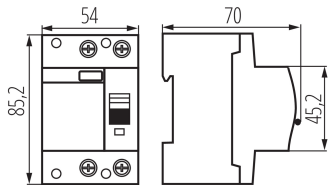

## 38538 KRD10-2/63/300-B

Prúdový chránič, 2P

### VŠEOBECNÉ ÚDAJE:

**Farba:** biela

**Miesto montáže:** na szynę TH35

**Norma:** PN-EN 61008-1

**Dĺžka [mm]:** 70

**Šírka [mm]:** 54

**Výška [mm]:** 85