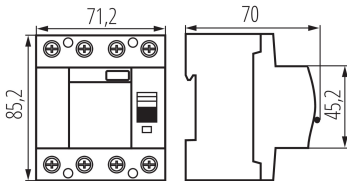

38539 KRD10-4/25/30-B

Prúdový chránič , 4P

VŠEOBECNÉ ÚDAJE:

Farba: biela

Miesto montáže: na szynę TH35

Norma: PN-EN 61008-1

Dĺžka [mm]: 70

Šírka [mm]: 71

Výška [mm]: 85

TECHNICKÉ PARAMETRE:

Menovité napätie [V]: 400 AC

Menovitý prúd [A]: 25

Menovitá frekvencia [Hz]: 50

Rozpätie teploty prostredia, na ktorú môže byť výrobok vystavený [°C]: -25÷40

Rozpätie priemerov používaných vodičov [mm²]: do 35