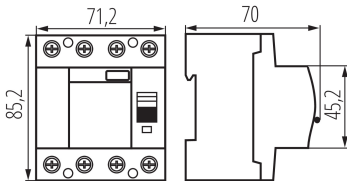

38544 KRD10-4/63/100-B

Prúdový chránič , 4P

VŠEOBECNÉ ÚDAJE:

Farba: biela

Miesto montáže: na szynę TH35

Norma: PN-EN 61008-1

Dĺžka [mm]: 70

Šírka [mm]: 71

Výška [mm]: 85

TECHNICKÉ PARAMETRE:

Menovité napätie [V]: 400 AC

Menovitý prúd [A]: 63

Menovitá frekvencia [Hz]: 50

Rozpätie teploty prostredia, na ktorú môže byť výrobok vystavený [°C]: -25÷40

Rozpätie priemerov používaných vodičov [mm²]: do 35