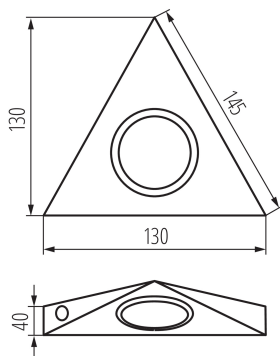

Bodové svietidlo pod nábytok

Svietidla Kanlux ZEPO sú určené pre montáž pod skrinky na osvetlenie pracovných dosiek v kuchyni. Dostupné sú v obľúbených farbách: čierna, biela a strieborna (chróm), čo im umožňuje ich zladit' takmer s akýmkoľvek typom interiéru. Kanlux ZEPO sú k dispozícii s vypínačom alebo bez neho (verzia s vypínačom má v názve "S"). Tieto svietidla sú kompatibilné s výmennými svetelnými zdrojmi so závitom G4.

VŠEOBECNÉ ÚDAJE:

Farba: matný chróm

Miesto montáže: k usadeniu na strop

Miesto používania: vo vnútri

Minimálna vzdialenosť od osvetľovaného objektu : 0,3m

Spínač: áno

Dĺžka [mm]: 130

Šírka [mm]: 130

Výška [mm]: 40

TECHNICKÉ PARAMETRE:

Menovité napätie [V]: 12 AC; 12 DC

Maximálny výkon [W]: max 10

Trieda ochrany proti zásahu el. prúdom : III

Materiál difúzora: sklo

Svetelný zdroj v súprave: nie

Pätica (Zdroj svetla): G4

Rozpätie teploty prostredia, na ktorú môže byť výrobok vystavený [°C]: 5÷25

Materiál korpusu: oceľ

Typ pripojenia: voľné konce káblov

Dĺžka vodiča [m]: 0.1

Stupeň IP: 20

Kształt: ostatné

DODATOČNÉ INFORMÁCIE:

- svietidlá ZEPO LFD-T02 / SC, ZEPO LFD-T02 / SC / M, ZEPO LFD-T02 / S-BR / M sú vybavené vypínačom