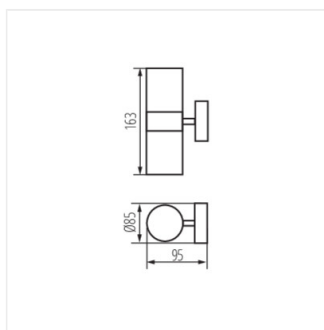

DARSA EL-235T-UP