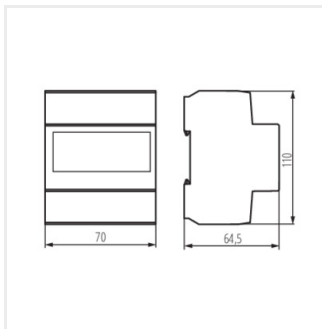

19344 KDEM-3P LCD

Електромер трифазен, 3P, In 100A

[Hz] 50	In[A] 100	IP 20		[mm ²] 2,5-8	[°C] -10÷35	
						

KDEM-3P LCD **19344** 230/400 AC 4

KDEM-3P LCD