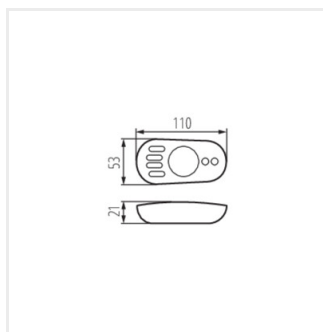

- Материал: пластмаса

CTRL 12/24V MONO/CCT

REMOTE CCT

REMOTE MONO

REMOTE L 1 MONO/CCT-W

Date of issue: 24.09.2024, 13:50

Запазва се правото за въвеждане на технически промени. Данните, съдържащи се в този материал, не са правно обвързващи.

CTRL 12/24V MONO/CCT

Контролер за LED ленти

REMOTE O 1 MONO/CCT-B

REMOTE 4 MONO/CCT-B

CTRL 12/24V MONO/CCT

REMOTE CCT

REMOTE MONO

REMOTE L 1 MONO/CCT-W