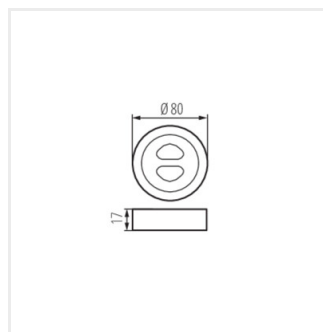

REMOTE MONO