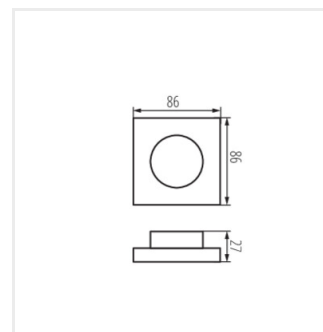

REMOTE L 1 MONO/CCT-W