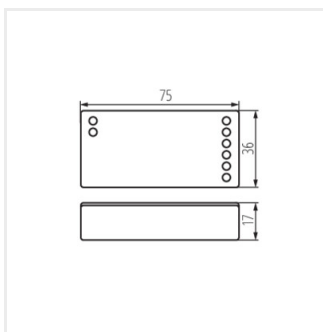

CTRL 12/24V MONO/CCT