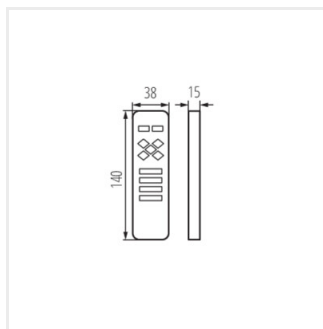

REMOTE 4 MONO/CCT-B