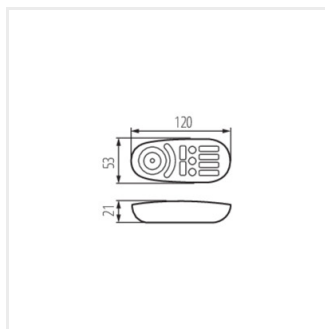

CTRL 12/24V RGBW CCT	22148	бял	12 DC; 24 DC	max 10	max 30
REMOTE RGBW	22146	бял	2 x 1,5 DC	2 x AAA	max 30

- Материал: пластмаса

CTRL 12/24V RGBW CCT

REMOTE RGBW

CTRL 12/24V RGBW CCT

Контролер за LED ленти

CTRL 12/24V RGBW CCT