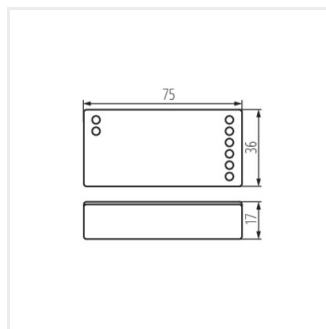

CTRL 12/24V RGBW CCT	22148	бял	12 DC; 24 DC	max 10	max 30
REMOTE RGBW	22146	бял	2 x 1,5 DC	2 x AAA	max 30

- Материал: пластмаса

CTRL 12/24V RGBW CCT

REMOTE RGBW

CTRL 12/24V RGBW CCT

Контролер за LED ленти

CTRL 12/24V RGBW CCT