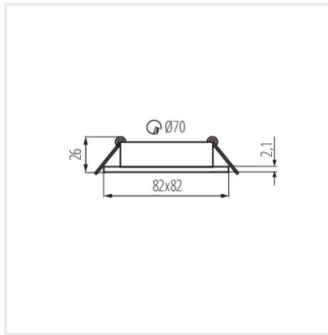

DALLA DTL

Date of issue: 10.10.2024, 09:15

Запазва се правото за въвеждане на технически промени. Данните, съдържащи се в този материал, не са правно обвързващи.

Фотометрия: резултати, получени по време на изпитване на дадения екземпляр.