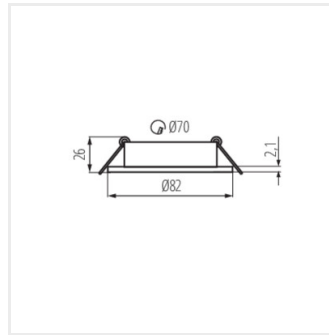

DALLA DTO

Date of issue: 10.10.2024, 09:15

Запазва се правото за въвеждане на технически промени. Данните, съдържащи се в този материал, не са правно обвързващи.

Фотометрия: резултати, получени по време на изпитване на дадения екземпляр.