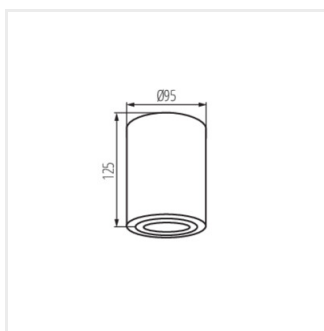

BORD DLP-50