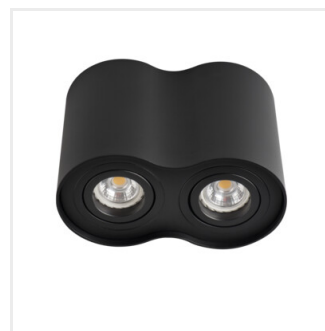

BORD

Точково таванно осветително тяло

MODERN
design

HIGH
quality
finish

[V] 220-240 AC	[Hz] 50	PAR16	GU10	⏚	IP 20	🏠
🌡️ 5÷25	↑	🔍	25	📦	0,75÷1,5	0,5m
🚫	CE	EAC	UK CA	♻️		

BORD DLP-50-B

BORD DLP-50-AL	22550	max 10	драскан алуминий
BORD DLP-50-W	22551	max 10	матово бяло
BORD DLP-50-B	22552	max 10	черен матов
BORD DLP-250-W	22554	2 x max 10	матово бяло
BORD DLP-250-B	22555	2 x max 10	черен матов

Деликатните ръбове, извитите линии и овалната форма придават на осветителните тела Kanlux BORD елегантност и финес. Модерният дизайн, елегантната простота и овална форма правят тези осветителни тела подходящи както за жилищни, така и за промишлени интериори.

- Материал на корпуса: сплав на алуминий

BORD

Точково таванно осветително тяло

BORD DLP-50-AL

BORD DLP-50-W

BORD DLP-250-W

BORD DLP-250-B

BORD DLP-50