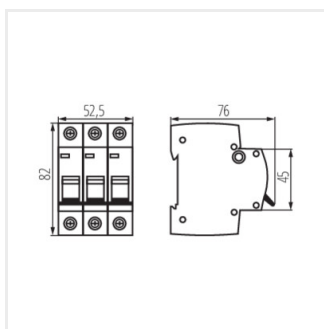

KMB6-C10/3