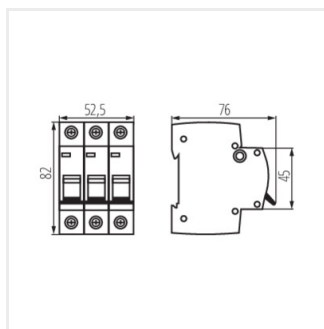

KMB6-C16/3