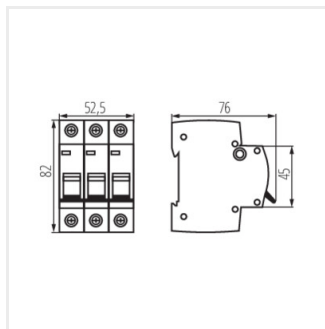

KMB6-C13/3