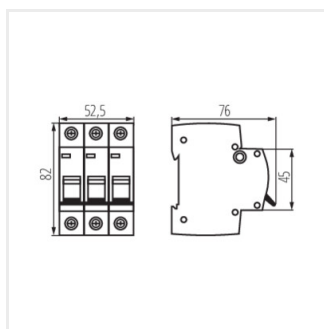

KMB6-C63/3