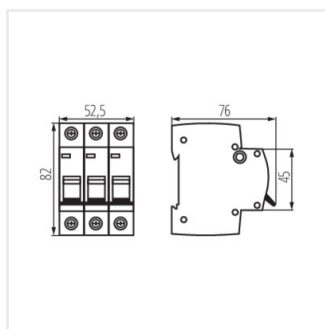

KMB6-C40/3