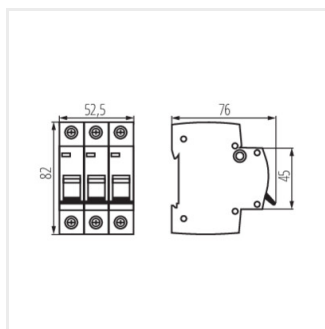

KMB6-C20/3