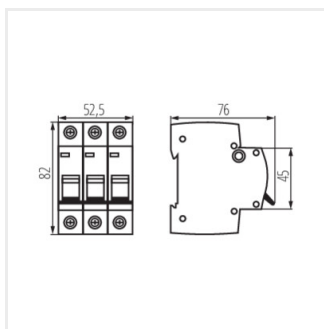

KMB6-C25/3