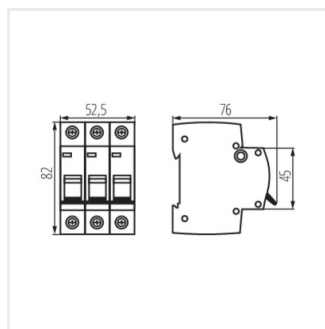

KMB6-C32/3