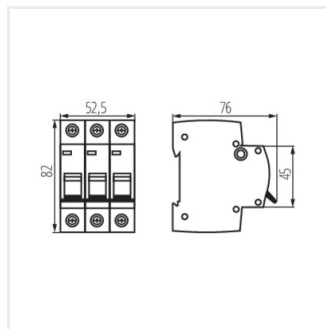

KMB6

Автоматичен прекъсвач трифазен, 3P

KMB6-C50/3