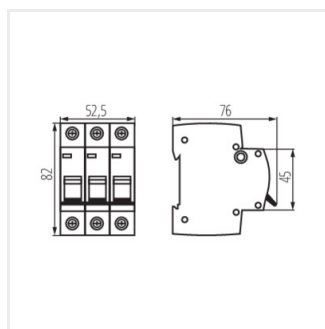

KMB6

Автоматичен прекъсвач трифазен, 3P

KMB6-C6/3