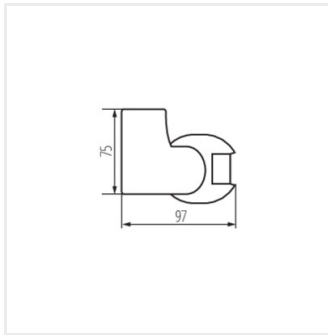

ALER JQ-30

Date of issue: 04.02.2025, 13:55

Запазва се правото за въвеждане на технически промени. Данните, съдържащи се в този материал, не са правно обвързващи.

Фотометрия: резултати, получени по време на изпитване на дадения екземпляр.

Kanlux S.A. ul. Objazdowa 1-3, 41-922 Radzionków, Poland kanlux@kanlux.com