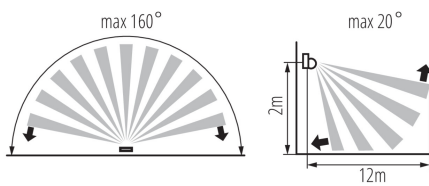

Date of issue: 04.02.2025, 13:55

Запазва се правото за въвеждане на технически промени. Данните, съдържащи се в този материал, не са правно обвързващи.

Фотометрия: резултати, получени по време на изпитване на дадения екземпляр.

Kanlux S.A. ul. Objazdowa 1-3, 41-922 Radzionków, Poland kanlux@kanlux.com