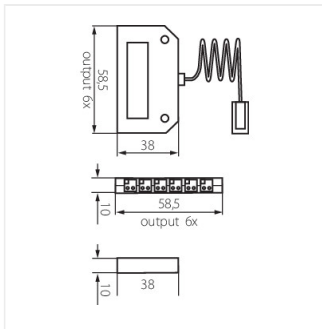

23572 DB-FF6 12/24VDC

Разклонител

DB-FF6 12/24VDC **23572** max 36W(12V)/72W (24V) бял

- Материал на корпуса: пластмаса

DB-FF6 12/24VDC