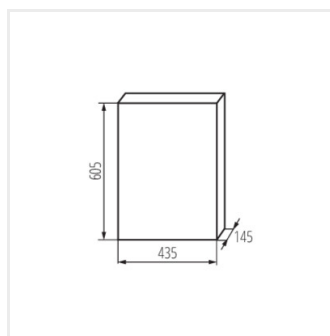

KDB

Разпределително табло от серия KDB

KDB-F54P