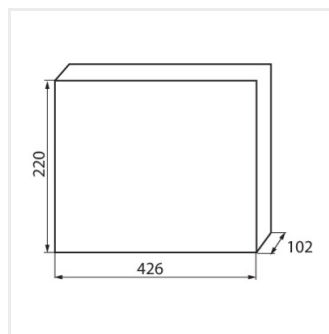

KDB

Разпределително табло от серия KDB

KDB-F18T