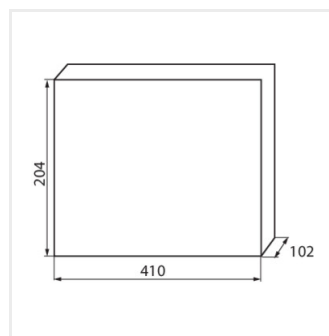

KDB

Разпределително табло от серия KDB

KDB-S18T