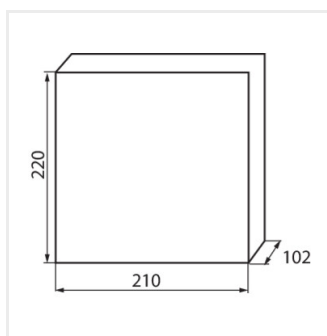

KDB

Разпределително табло от серия KDB

KDB-F06T