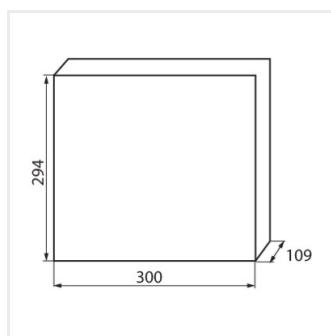

KDB

Разпределително табло от серия KDB

KDB-S24T