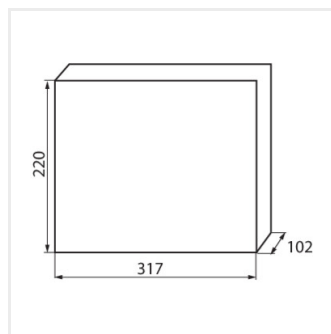

KDB

Разпределително табло от серия KDB

KDB-F12T