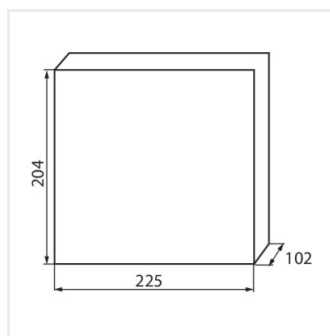

KDB

Разпределително табло от серия KDB

KDB-S08T