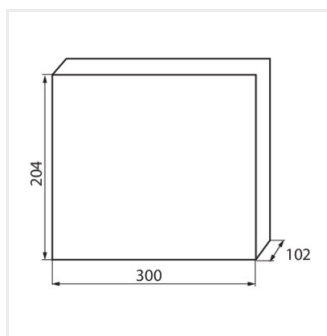

KDB

Разпределително табло от серия KDB

KDB-S12T