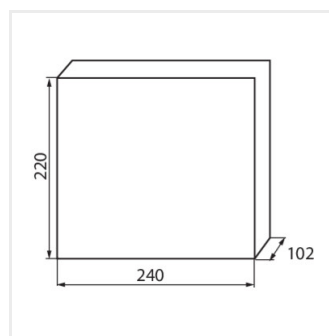

KDB

Разпределително табло от серия KDB

KDB-F08T