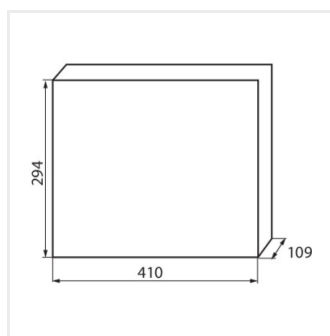

KDB

Разпределително табло от серия KDB

KDB-S36T