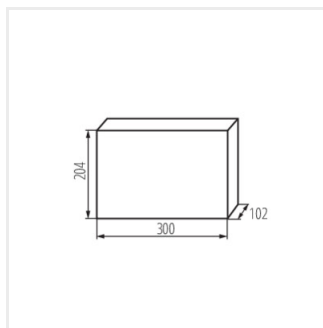

KDB

Разпределително табло от серия KDB

KDB-S12P