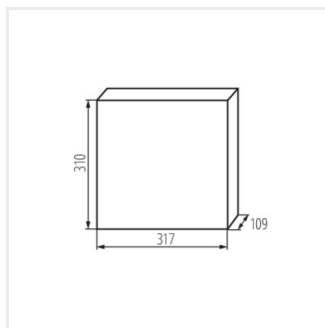

KDB

Разпределително табло от серия KDB

KDB-F24P