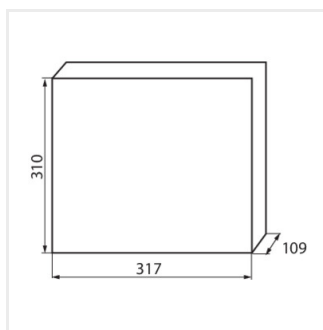

KDB

Разпределително табло от серия KDB

KDB-F24T