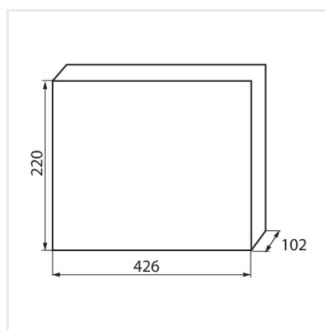

KDB

Разпределително табло от серия KDB

KDB-F18T