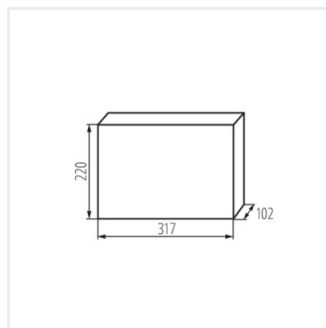

KDB

Разпределително табло от серия KDB

KDB-F12P