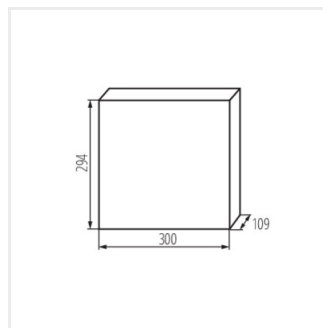

KDB

Разпределително табло от серия KDB

KDB-S24P