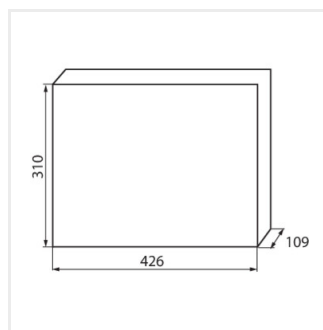

KDB

Разпределително табло от серия KDB

KDB-F36T