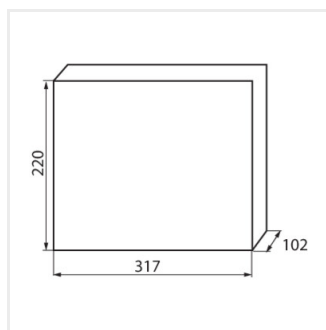

KDB

Разпределително табло от серия KDB

KDB-F12T