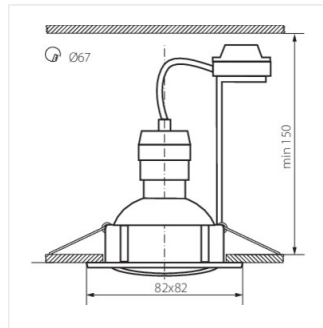

TRIBIS

Комплект осветителни тела за вграждане с източник

TRIBIS-L