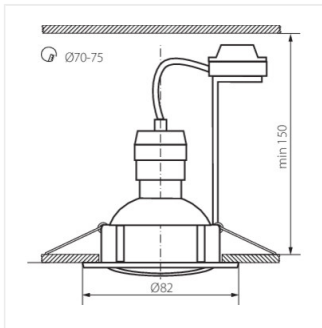

TRIBIS

Комплект осветителни тела за вграждане с източник

TRIBIS-O