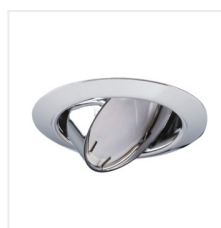

TRIBIS

Комплект осветителни тела за вграждане с източник

[V] 220-240 AC	[Hz] 50		PAR16	GU10		
IP 20		[°C] 5÷25		[mm] 0,75÷2,5	[m] 0,5m	

TRIBIS-O-C

TRIBIS-O-C	23840	3 x max 50	хром	в една ос	50
TRIBIS-O-C/M	23841	3 x max 50	матов хром	в една ос	50
TRIBIS-O-AB	23842	3 x max 50	patynowany mosiądz	в една ос	50
TRIBIS-L-C	23850	3 x max 50	хром	в една ос	50
TRIBIS-L-C/M	23851	3 x max 50	матов хром	в една ос	50
TRIBIS-L-AB	23852	3 x max 50	patynowany mosiądz	в една ос	50

Kanlux TRIBIS е комплект от 3 броя луни заедно с крушките, готов за монтаж. В комплекта се намира LED крушка в топъл цвят. Тези луни са подходящи за крушки с цокъл GU10. Луните Kanlux TRIBIS са достъпни в версия с подвижен пръстен, който дава възможност светлината да бъде насочена в желаната от нас страна.

- Материал на корпуса: стомана

TRIBIS-O-C

TRIBIS-O-C/M

TRIBIS-O-AB

TRIBIS-L-C

TRIBIS

Комплект осветителни тела за вграждане с източник

TRIBIS-L-C/M