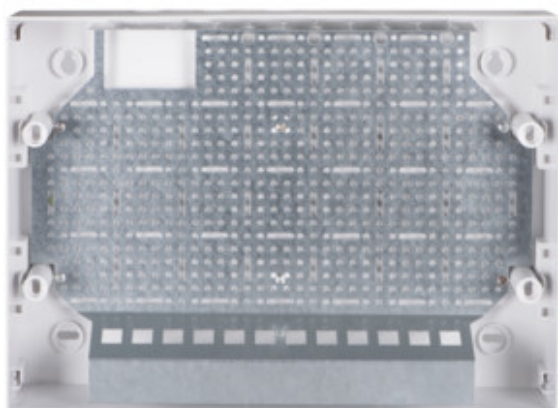

24203 KDB-S/F-36-MP

Перфорирана монтажна плоча

KDB-S/F-36-MP **24203**

- Материал: стомана

KDB-S/F-36-MP