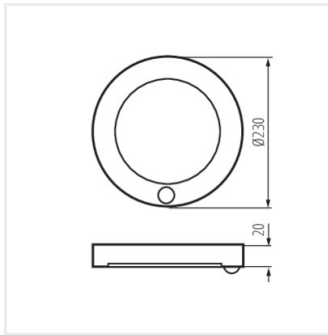

ERGA PIR 17W CCT-B

		[V]	Color	[lm]	[°]	[mm]	Tc [K]
ERGA PIR 17W CCT-B	24605	17	черен	max 1600	120	3000/4000/6500	
ERGA PIR 17W CCT-W	24606	17	бял	max 1800	120	3000/4000/6500	

ERGA PIR 17W CCT-B

ERGA PIR 17W CCT-W

ERGA PIR 17W CCT

Дата на издаване: 10.09.2022, 11:19

Запазва се правото за въвеждане на технически промени. Данните, съдържащи се в този материал, не са правно обвързващи.

Фотометрия: резултати, получени по време на изпитване на дадения екземпляр.