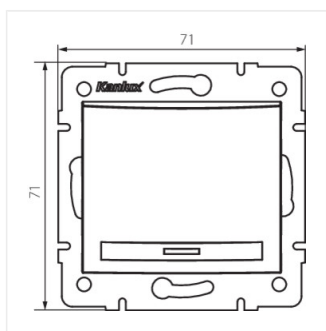

- Материал: PC
- Пластмаса: PC

DOMO 01-1070

Кръстат ключ

DOMO 01-1070-202 bi

DOMO 01-1070-203 kr

DOMO 01-1070-243 sr

DOMO 01-1070-241 gr

DOMO 01-1070-230 pe

DOMO 01-1070-250 sz

DOMO 01-1070-242 cm

DOMO 01-1070-202 bi

DOMO 01-1070-203 kr

DOMO 01-1070-243 sr

DOMO 01-1070-241 gr

DOMO 01-1070

Кръстат ключ