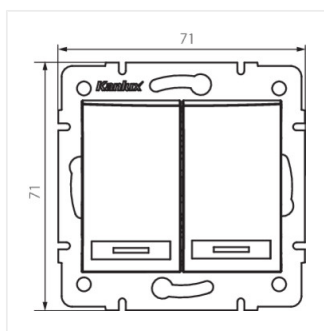

DOMO 01-1023-203 kr