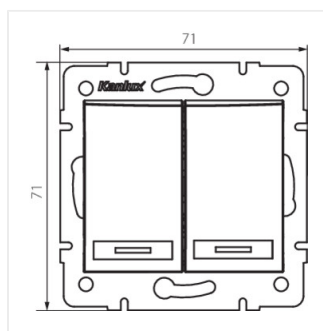

DOMO 01-1023-243 sr