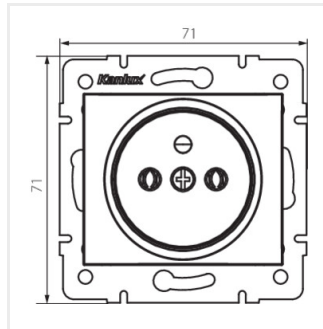

DOMO 01-1251

Gniazdo zasilające pojedyncze francuskie

DOMO 01-1251-102 bi

DOMO 01-1251-102 bi	24735	biały
DOMO 01-1251-103 kr	24795	kremowy
DOMO 01-1251-143 sr	24854	srebrny
DOMO 01-1251-141 gr	24913	grafitowy
DOMO 01-1251-130 pe	24972	perłowo biały
DOMO 01-1251-150 sz	25031	szampański
DOMO 01-1251-142 cm	36482	czarny mat

DOMO 01-1251-141 gr

DOMO 01-1251-130 pe

DOMO 01-1251-150 sz

DOMO 01-1251-142 cm

DOMO 01-1251

Gniazdo zasilające pojedyncze francuskie

DOMO 01-1251-102 bi

DOMO 01-1251-103 kr

DOMO 01-1251-143 sr

DOMO 01-1251-141 gr

DOMO 01-1251-130 pe

DOMO 01-1251-150 sz

DOMO 01-1251-142 cm