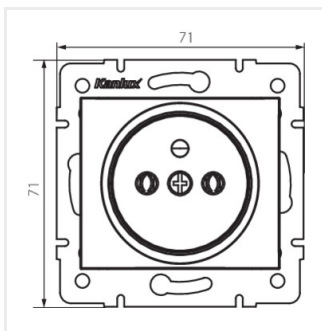

DOMO 01-1251

Gniazdo zasilające pojedyncze francuskie

DOMO 01-1251-102 bi

DOMO 01-1251-102 bi	24735	biały
DOMO 01-1251-103 kr	24795	kremowy
DOMO 01-1251-143 sr	24854	srebrny
DOMO 01-1251-141 gr	24913	grafitowy
DOMO 01-1251-130 pe	24972	perłowo biały
DOMO 01-1251-150 sz	25031	szampański
DOMO 01-1251-142 cm	36482	czarny mat

DOMO 01-1251-141 gr

DOMO 01-1251-130 pe

DOMO 01-1251-150 sz

DOMO 01-1251-142 cm

DOMO 01-1251

Gniazdo zasilające pojedyncze francuskie

DOMO 01-1251-102 bi

DOMO 01-1251-103 kr

DOMO 01-1251-143 sr

DOMO 01-1251-141 gr

DOMO 01-1251-130 pe

DOMO 01-1251-150 sz

DOMO 01-1251-142 cm