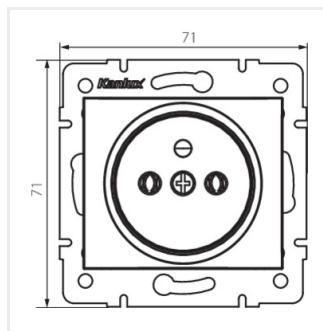

DOMO 01-1251-141 gr

DOMO 01-1251-130 pe

DOMO 01-1251-150 sz

DOMO 01-1251-142 cm

DOMO 01-1251

Gniazdo zasilające pojedyncze francuskie

DOMO 01-1251-102 bi

DOMO 01-1251-103 kr

DOMO 01-1251-143 sr

DOMO 01-1251-141 gr

DOMO 01-1251-130 pe

DOMO 01-1251-150 sz

DOMO 01-1251-142 cm