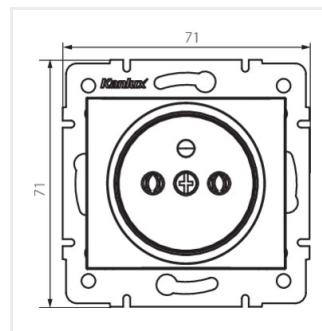

DOMO 01-1251

Gniazdo zasilające pojedyncze francuskie

DOMO 01-1251-102 bi

DOMO 01-1251-102 bi	24735	biały
DOMO 01-1251-103 kr	24795	kremowy
DOMO 01-1251-143 sr	24854	srebrny
DOMO 01-1251-141 gr	24913	grafitowy
DOMO 01-1251-130 pe	24972	perłowo biały
DOMO 01-1251-150 sz	25031	szampański
DOMO 01-1251-142 cm	36482	czarny mat

DOMO 01-1251-141 gr

DOMO 01-1251-130 pe

DOMO 01-1251-150 sz

DOMO 01-1251-142 cm

DOMO 01-1251

Gniazdo zasilające pojedyncze francuskie

DOMO 01-1251-102 bi

DOMO 01-1251-103 kr

DOMO 01-1251-143 sr

DOMO 01-1251-141 gr

DOMO 01-1251-130 pe

DOMO 01-1251-150 sz

DOMO 01-1251-142 cm