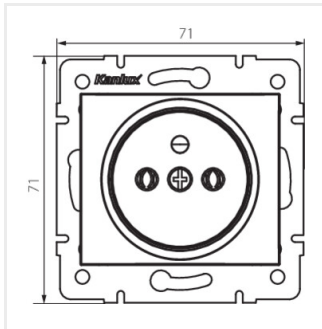

DOMO 01-1251

Gniazdo zasilające pojedyncze francuskie

DOMO 01-1251-102 bi

DOMO 01-1251-102 bi	24735	biały
DOMO 01-1251-103 kr	24795	kremowy
DOMO 01-1251-143 sr	24854	srebrny
DOMO 01-1251-141 gr	24913	grafitowy
DOMO 01-1251-130 pe	24972	perłowo biały
DOMO 01-1251-150 sz	25031	szampański
DOMO 01-1251-142 cm	36482	czarny mat

DOMO 01-1251-141 gr

DOMO 01-1251-130 pe

DOMO 01-1251-150 sz

DOMO 01-1251-142 cm

DOMO 01-1251

Gniazdo zasilające pojedyncze francuskie

DOMO 01-1251-102 bi

DOMO 01-1251-103 kr

DOMO 01-1251-143 sr

DOMO 01-1251-141 gr

DOMO 01-1251-130 pe

DOMO 01-1251-150 sz

DOMO 01-1251-142 cm