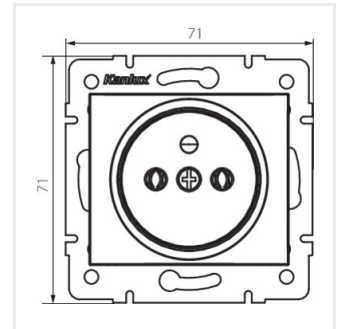

DOMO 01-1251-141 gr