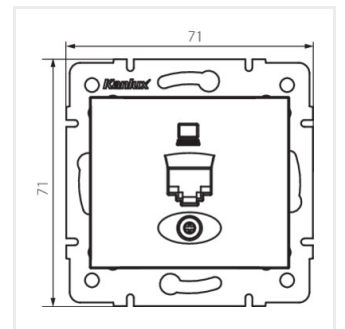

DOMO 01-1400-041 gr