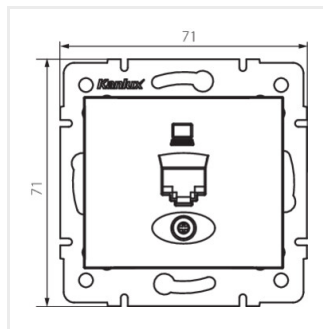

DOMO 01-1400-003 kr