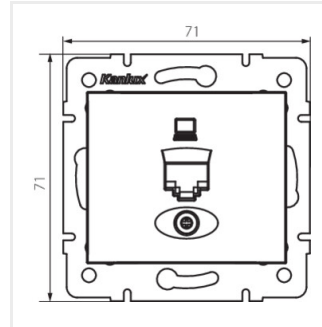

DOMO 01-1400

Gniazdo komputerowe pojedyncze (RJ45Cat 6 Jack)

DOMO 01-1400-030 pe

DOMO 01-1400-050 sz

DOMO 01-1400-042 cm