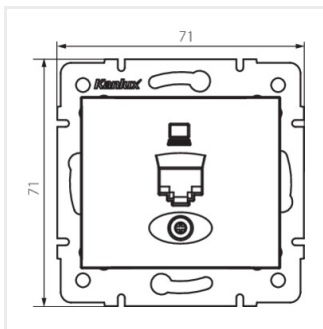

DOMO 01-1400-002 bi