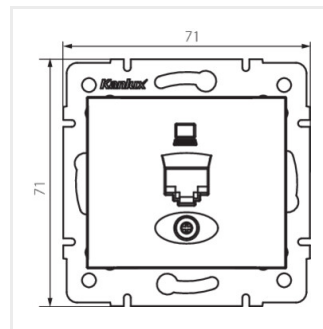

DOMO 01-1400-043 sr