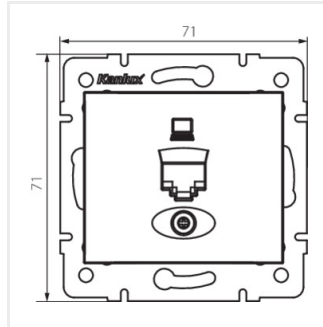

DOMO 01-1400

Gniazdo komputerowe pojedyncze (RJ45Cat 6 Jack)

DOMO 01-1400-030 pe

DOMO 01-1400-050 sz

DOMO 01-1400-042 cm