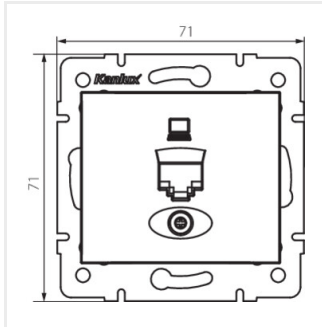

DOMO 01-1400

Gniazdo komputerowe pojedyncze (RJ45Cat 6 Jack)

DOMO 01-1400-030 pe

DOMO 01-1400-050 sz

DOMO 01-1400-042 cm