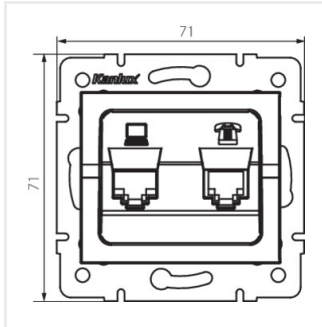

## LOGI 02-1440

Gniazdo komputerowo-telefoniczne (RJ45 Cat 6+RJ11)

LOGI 02-1440-042 cm