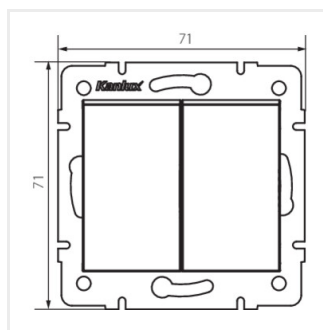

LOGI 02-1060

Łącznik podwójny schodowy

LOGI 02-1060-102 bi

LOGI 02-1060-102 bi	25073	biały
LOGI 02-1060-103 kr	25133	kremowy
LOGI 02-1060-143 sr	25192	srebrny
LOGI 02-1060-141 gr	25251	grafitowy
LOGI 02-1060-142 cm	33618	czarny mat

Łącznik podwójny schodowy służy do kontroli obwodów dwóch lamp bądź dwóch grup lamp z dwóch różnych miejsc.

- Atest PZH: Numer B.BK.60112.0276.2022, ważny do 2027-11-08
- Tworzywo: ABS

LOGI 02-1060

Łącznik podwójny schodowy

LOGI 02-1060-102 bi

LOGI 02-1060-103 kr

LOGI 02-1060-143 sr

LOGI 02-1060-141 gr

LOGI 02-1060-142 cm

LOGI 02-1060-102 bi

LOGI 02-1060-103 kr

LOGI 02-1060-143 sr

LOGI 02-1060-141 gr

LOGI 02-1060

Łącznik podwójny schodowy

LOGI 02-1060-142 cm