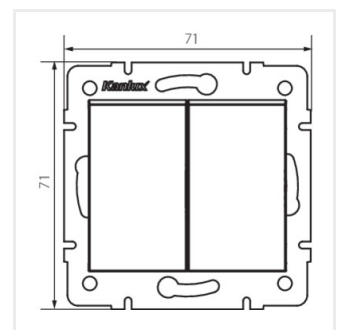

Łącznik podwójny schodowy służy do kontroli obwodów dwóch lamp bądź dwóch grup lamp z dwóch różnych miejsc.

- Atest PZH: Numer B.BK.60112.0276.2022, ważny do 2027-11-08
- Tworzywo: ABS

LOGI 02-1060

Łącznik podwójny schodowy

LOGI 02-1060-102 bi

LOGI 02-1060-103 kr

LOGI 02-1060-143 sr

LOGI 02-1060-141 gr

LOGI 02-1060-142 cm

LOGI 02-1060-102 bi

LOGI 02-1060-103 kr

LOGI 02-1060-143 sr

LOGI 02-1060-141 gr

LOGI 02-1060

Łącznik podwójny schodowy

LOGI 02-1060-142 cm