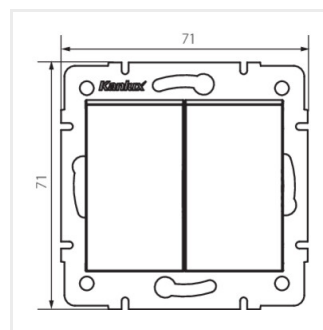

Łącznik podwójny schodowy służy do kontroli obwodów dwóch lamp bądź dwóch grup lamp z dwóch różnych miejsc.

- Atest PZH: Numer B.BK.60112.0276.2022, ważny do 2027-11-08
- Tworzywo: ABS

LOGI 02-1060

Łącznik podwójny schodowy

LOGI 02-1060-102 bi

LOGI 02-1060-103 kr

LOGI 02-1060-143 sr

LOGI 02-1060-141 gr

LOGI 02-1060-142 cm

LOGI 02-1060-102 bi

LOGI 02-1060-103 kr

LOGI 02-1060-143 sr

LOGI 02-1060-141 gr

LOGI 02-1060

Łącznik podwójny schodowy

LOGI 02-1060-142 cm