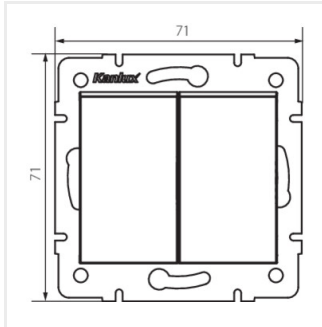

LOGI 02-1060

Łącznik podwójny schodowy

LOGI 02-1060-102 bi

LOGI 02-1060-102 bi	25073	biały
LOGI 02-1060-103 kr	25133	kremowy
LOGI 02-1060-143 sr	25192	srebrny
LOGI 02-1060-141 gr	25251	grafitowy
LOGI 02-1060-142 cm	33618	czarny mat

Łącznik podwójny schodowy służy do kontroli obwodów dwóch lamp bądź dwóch grup lamp z dwóch różnych miejsc.

- Atest PZH: Numer B.BK.60112.0276.2022, ważny do 2027-11-08
- Tworzywo: ABS

LOGI 02-1060

Łącznik podwójny schodowy

LOGI 02-1060-102 bi

LOGI 02-1060-103 kr

LOGI 02-1060-143 sr

LOGI 02-1060-141 gr

LOGI 02-1060-142 cm

LOGI 02-1060-102 bi

LOGI 02-1060-103 kr

LOGI 02-1060-143 sr

LOGI 02-1060-141 gr

LOGI 02-1060

Łącznik podwójny schodowy

LOGI 02-1060-142 cm