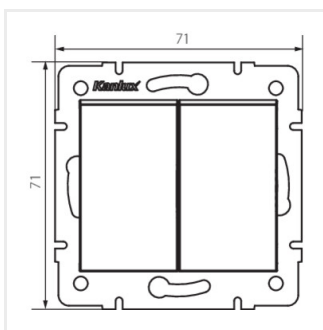

Łącznik podwójny schodowy służy do kontroli obwodów dwóch lamp bądź dwóch grup lamp z dwóch różnych miejsc.

- Atest PZH: Numer B.BK.60112.0276.2022, ważny do 2027-11-08
- Tworzywo: ABS

LOGI 02-1060

Łącznik podwójny schodowy

LOGI 02-1060-102 bi

LOGI 02-1060-103 kr

LOGI 02-1060-143 sr

LOGI 02-1060-141 gr

LOGI 02-1060-142 cm

LOGI 02-1060-102 bi

LOGI 02-1060-103 kr

LOGI 02-1060-143 sr

LOGI 02-1060-141 gr

LOGI 02-1060

Łącznik podwójny schodowy

LOGI 02-1060-142 cm