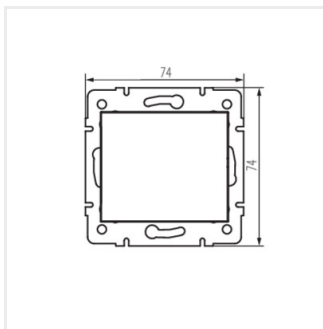

25344 BIURO 04-1461-102 bi

Uchwyt do puszki fi60

BIURO 04-1461-102 bi **25344** biały

- Tworzywo: ABS
- Materiał: ABS

BIURO 04-1461-102 bi